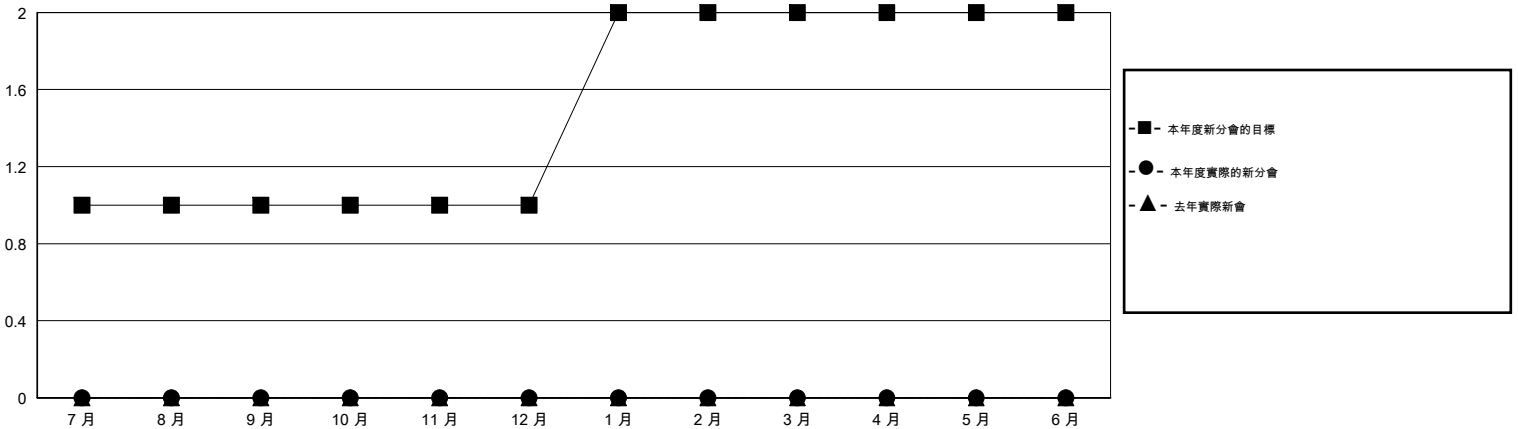

MONTHLY MEMBERSHIP PROGRESS REPORT

District 300C1

Results as of: 7/31/2015

GMT: PEI-JEN CHEN

地點 REP OF CHINA

GMT憲章區 5

分會				
成果 2015-2016				
季	新分會目標	新會	會員流失的分會	淨增/減
7月/8月/9月	1	0	0	0
10月/11月/12月	0	0	0	0
1月/2月/3月	1	0	0	0
4月/5月/6月	0	0	0	0

位會員@每位須繳				
成果 2015-2016				
季	新會員目標	增加的授證/新會員	退會人數	淨增/減
7月/8月/9月	85	276	25	251
10月/11月/12月	60	0	0	0
1月/2月/3月	45	0	0	0
4月/5月/6月	20	0	0	0

目標與實際新會累積