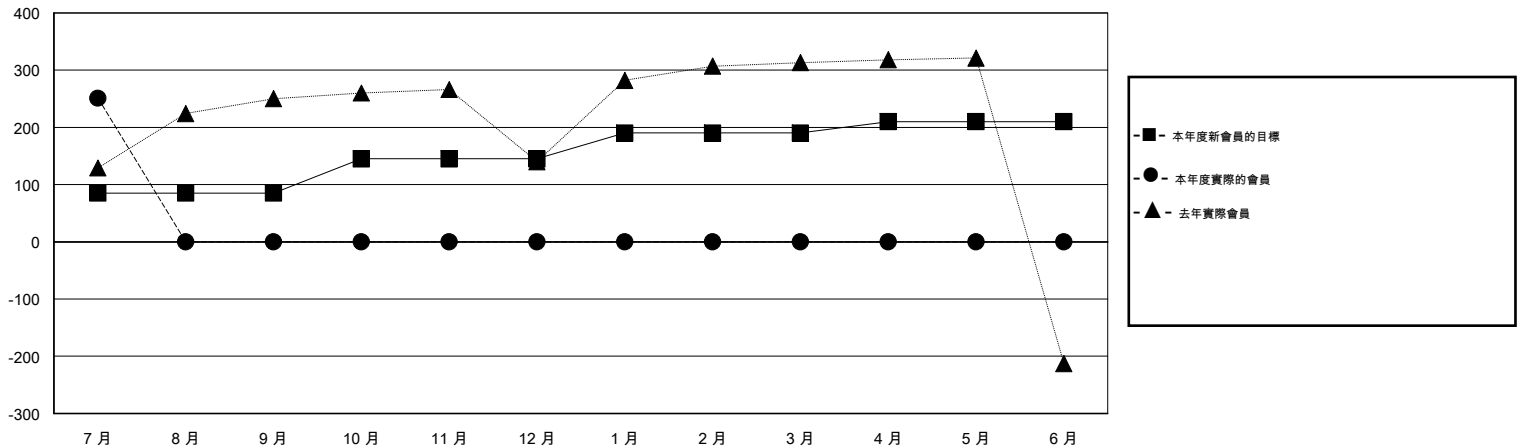

目標和實際會員累積

已取消的分會: 0	36 CLUBS OF 68 增添1位或以上的新會員	性別分佈
放棄的會員		男 1,851 (75.40%)
過世 1		女 604 (24.60%)
分會已取消 0	點擊這裡取得健康評估資料	家庭單位會員 171
其他 24		戶長 74
總計 25		非戶長 97